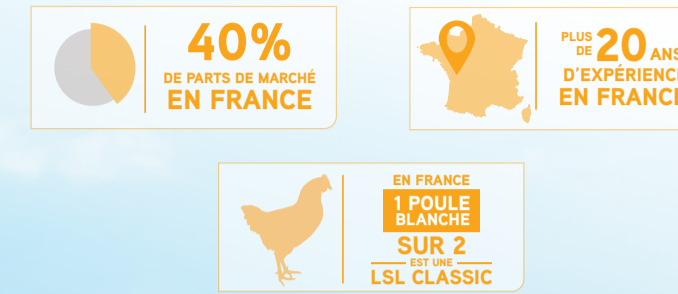

LOHMANN FRANCE, c'est ...